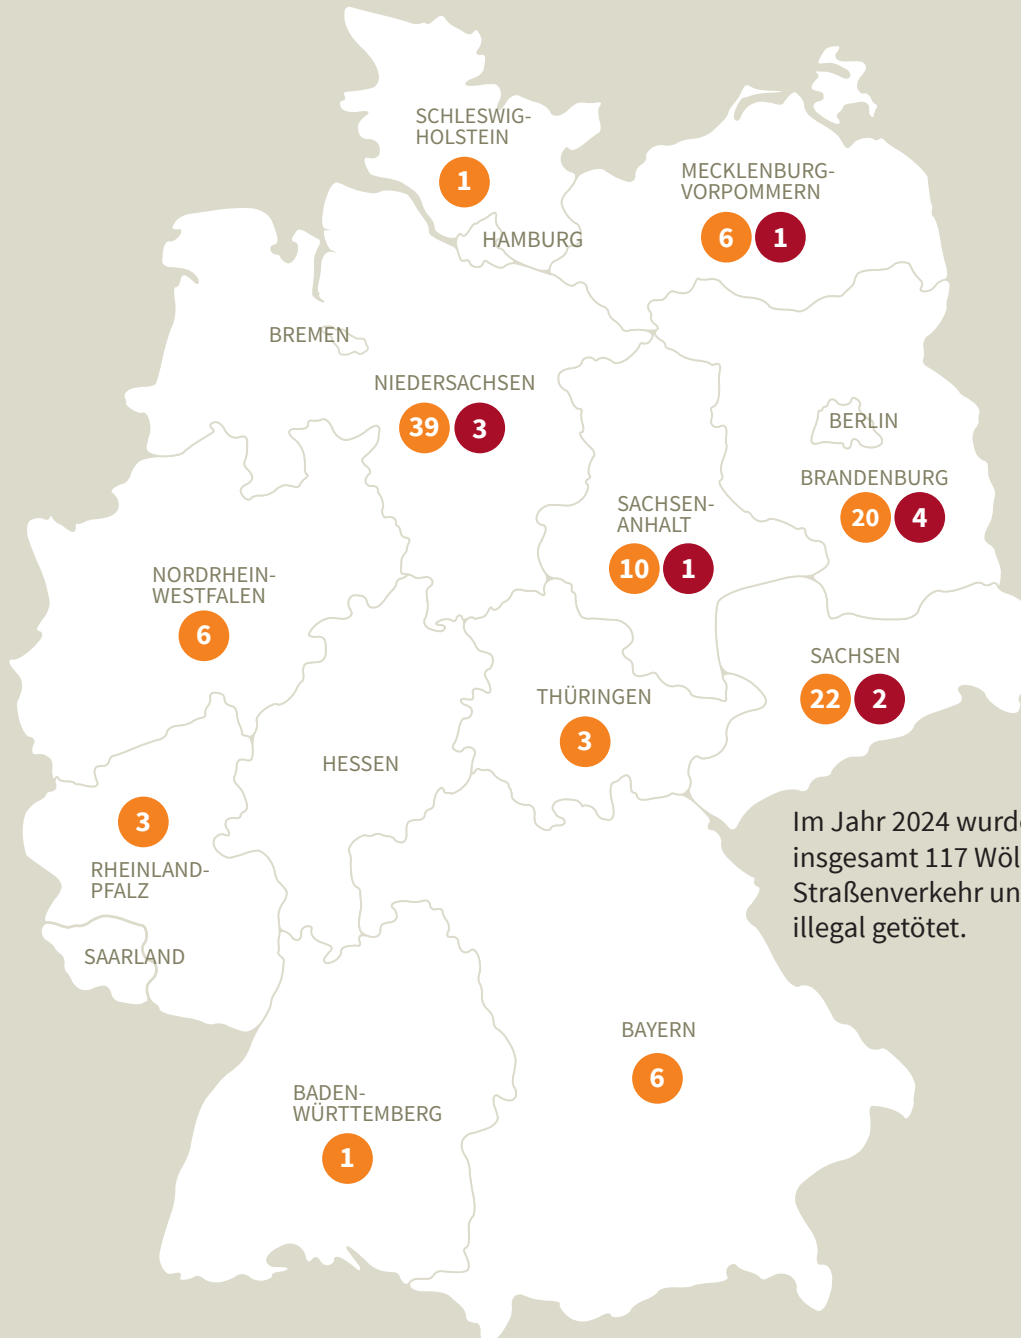

Wolf – Canis lupus

Verkehrsoffer und illegale Tötungen in Deutschland

Totfunde 2024

Im Jahr 2024 wurden insgesamt 117 Wölfe im Straßenverkehr und 11 illegal getötet.

Totfunde von 2000 bis April 2025

Anzahl gesamt	illegale Tötung	
	Verkehr	Tötung
905	905	103
BRANDENBURG	276	35
NIEDERSACHSEN	235	20
SACHSEN	156	20
SACHSEN-ANHALT	95	14
MECKLENBURG-VORPOMMERN	50	11
BAYERN	30	1
SCHLESWIG-HOLSTEIN	15	
NORDRHEIN-WESTFALEN	14	
HESSEN	10	
THÜRINGEN	10	
RHEINLAND-PFALZ	8	1
BADEN-WÜRTTEMBERG	6	1

Stand: 14. April 2025

Quelle: Dokumentations- und Beratungsstelle des Bundes zum Thema Wolf (DBBW)

**WÖLFE
UND WIR**
Wege zum Miteinander