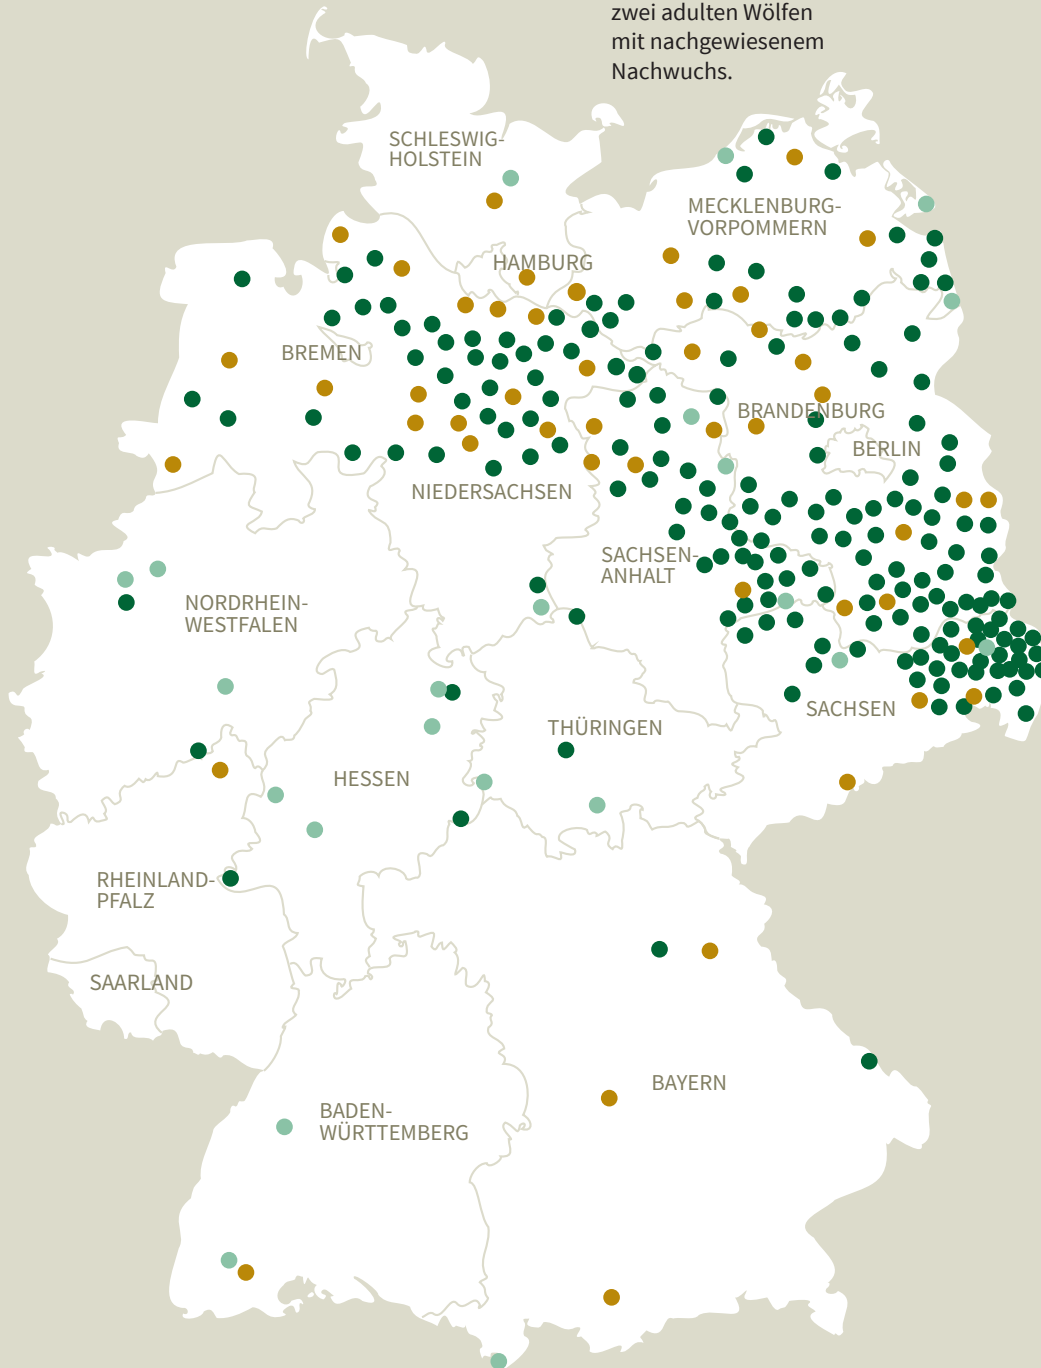

Wolf – Canis lupus

Vorkommen in Deutschland
Monitoringjahr 2022/23

Rudel

Ein Rudel besteht aus zwei adulten Wölfen mit nachgewiesenem Nachwuchs.

Paar

Einzeltier

Territorialer Wolf

Anzahl gesamt

184

47

22

BRANDENBURG	52	10	-
NIEDERSACHSEN	39	15	1
SACHSEN	38	4	2
SACHSEN-ANHALT	27	5	3
MECKLENBURG-VORPOMMERN	19	6	3
HESSEN	3	-	4
BAYERN	2	3	1
NORDRHEIN-WESTFALEN	2	-	3
THÜRINGEN	2	-	2
SCHLESWIG-HOLSTEIN	-	2	1
BADEN-WÜRTTEMBERG	-	1	2
RHEINLAND-PFALZ	-	1	-

Quellen: Dokumentations- und Beratungsstelle des Bundes zum Thema Wolf (DBBW), Stand 16.10.2023; Zahlen beziehen sich auf das Monitoringjahr 2022/23; ein Monitoringjahr erstreckt sich von Anfang Mai bis Ende April des darauffolgenden Jahres.

**WÖLFE
UND WIR**
Wege zum Miteinander