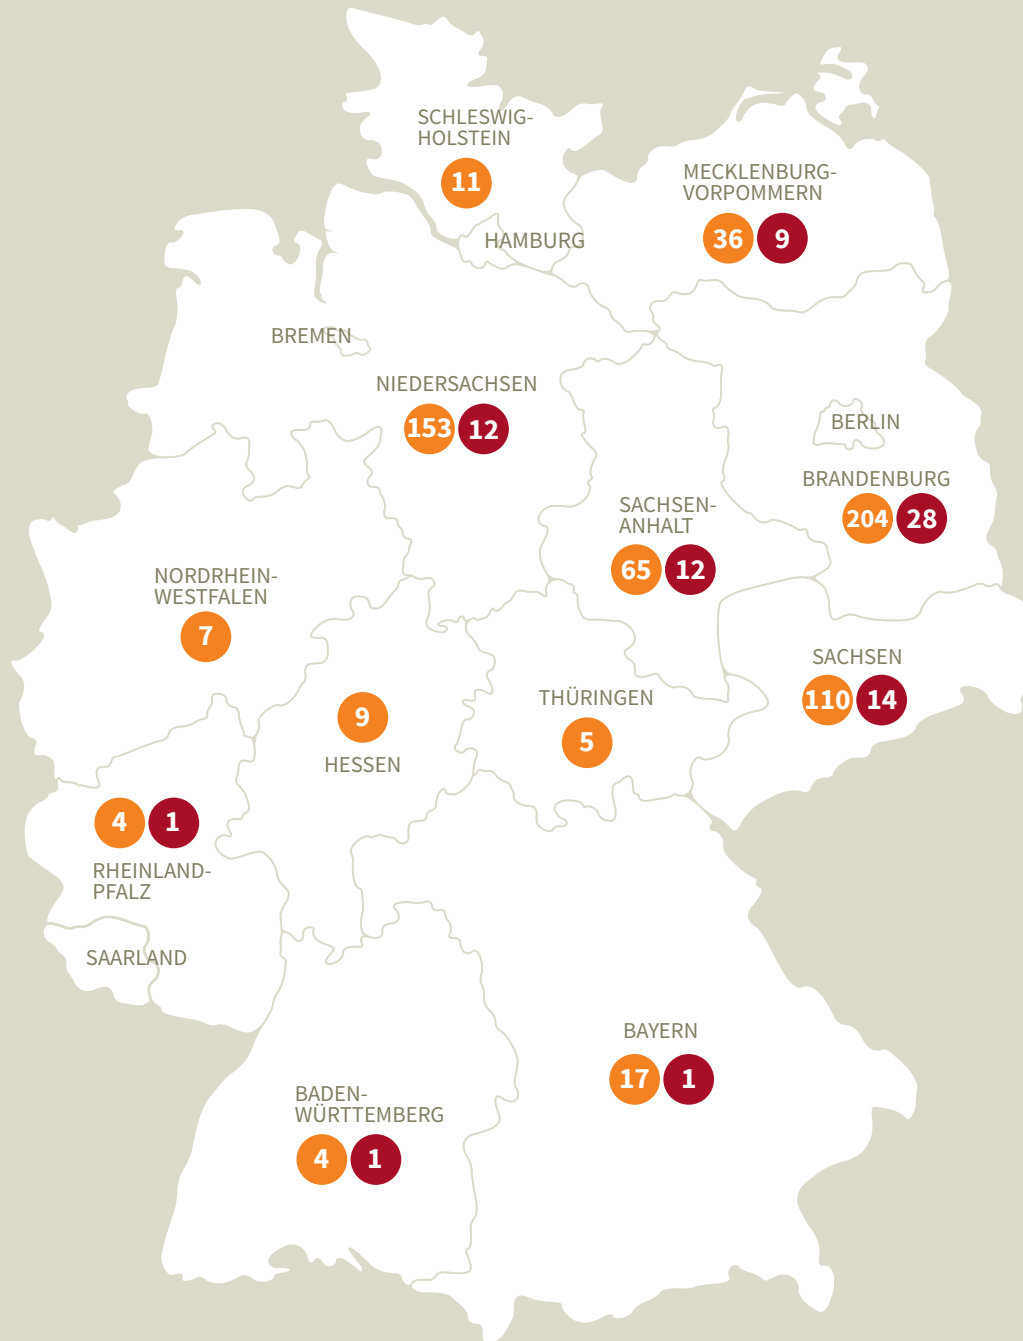

# Wolf – Canis lupus

Totfunde von 2000 bis Dezember 2022  
Verkehrsoffer und illegale Tötungen

Anzahl gesamt

Verkehr **625** illegale Tötung **78**

Land	Verkehr	illegale Tötung
BRANDENBURG	204	28
NIEDERSACHSEN	153	12
SACHSEN	110	14
SACHSEN-ANHALT	65	12
MECKLENBURG-VORPOMMERN	36	9
BAYERN	17	1
SCHLESWIG-HOLSTEIN	11	0
HESSEN	9	0
NORDRHEIN-WESTFALEN	7	0
THÜRINGEN	5	0
BADEN-WÜRTTEMBERG	4	1
RHEINLAND-PFALZ	4	1

Im Jahr 2022 wurden 108 Wölfe im Straßenverkehr und 9 illegal getötet. 2021 wurden insgesamt 102 Wölfe im Straßenverkehr und 15 illegal getötet.

Stand: 15. Februar 2023

Quellen: Dokumentations- und Beratungsstelle des Bundes zum Thema Wolf (DBBW)

**WÖLFE  
UND WIR**  
Wege zum Miteinander