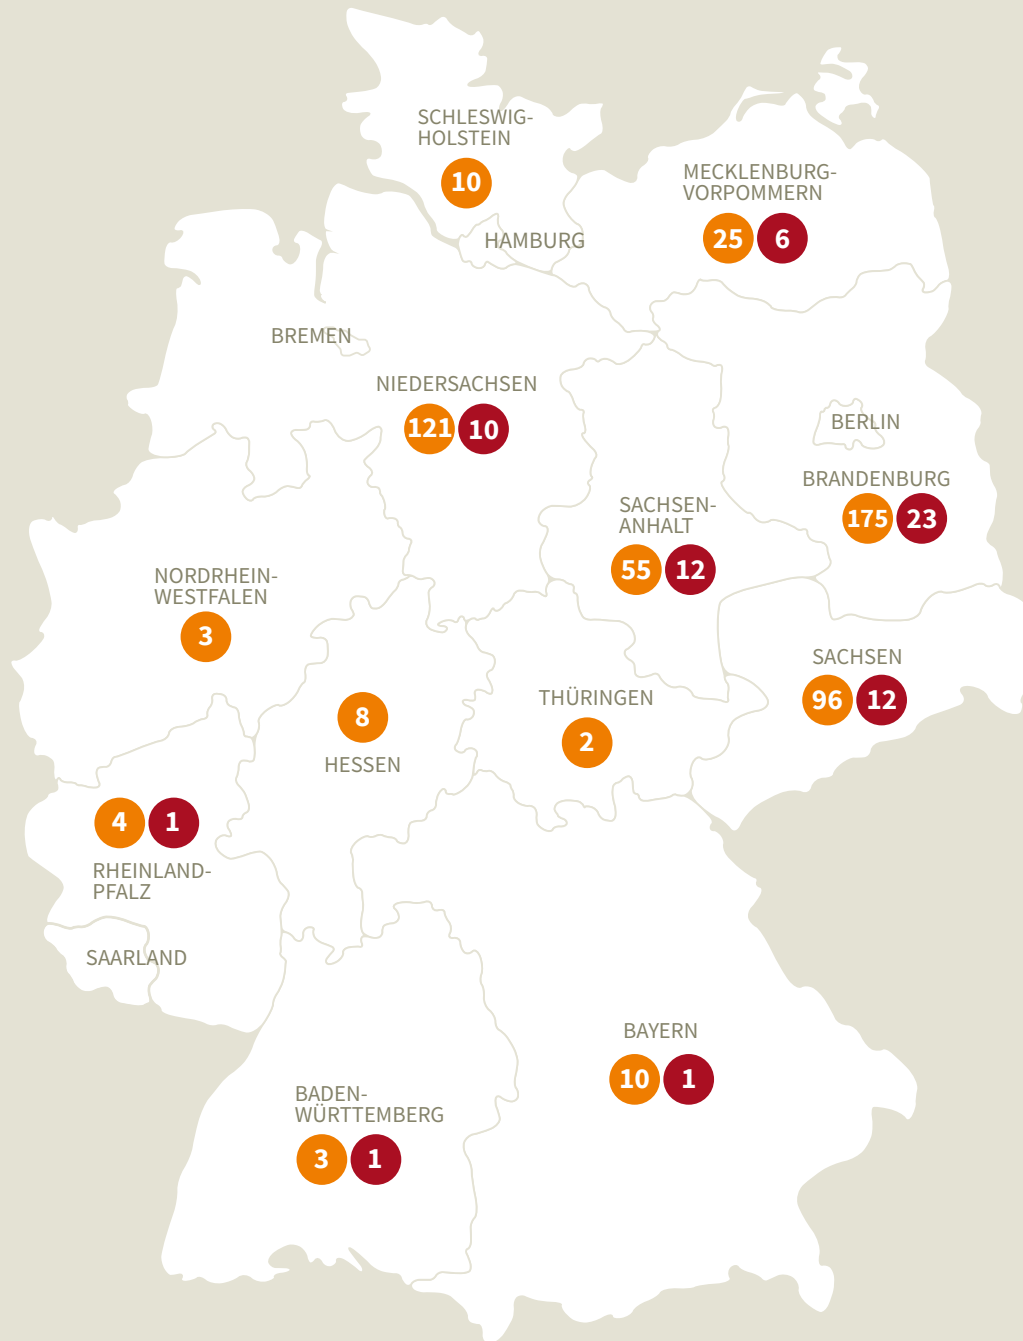

Wolf – Canis lupus

Totfunde von 2000 bis Dezember 2021
Verkehrsoffer und illegale Tötungen

Anzahl gesamt

Verkehr **512** illegale Tötung **66**

Land	Verkehr	illegale Tötung
BRANDENBURG	175	23
NIEDERSACHSEN	121	10
SACHSEN	96	12
SACHSEN-ANHALT	55	12
MECKLENBURG-VORPOMMERN	25	6
BAYERN	10	1
SCHLESWIG-HOLSTEIN	10	-
HESSEN	8	-
RHEINLAND-PFALZ	4	1
BADEN-WÜRTTEMBERG	3	1
NORDRHEIN-WESTFALEN	3	-
THÜRINGEN	2	-

Im Jahr 2021 wurden 96 Wölfe im Straßenverkehr und 13 illegal getötet.

2020 wurden insgesamt 100 Wölfe im Straßenverkehr und 8 illegal getötet.

Stand: 28. Januar 2022

Quellen: Dokumentations- und Beratungsstelle des Bundes zum Thema Wolf (DBBW)

**WÖLFE
UND WIR**
Wege zum Miteinander