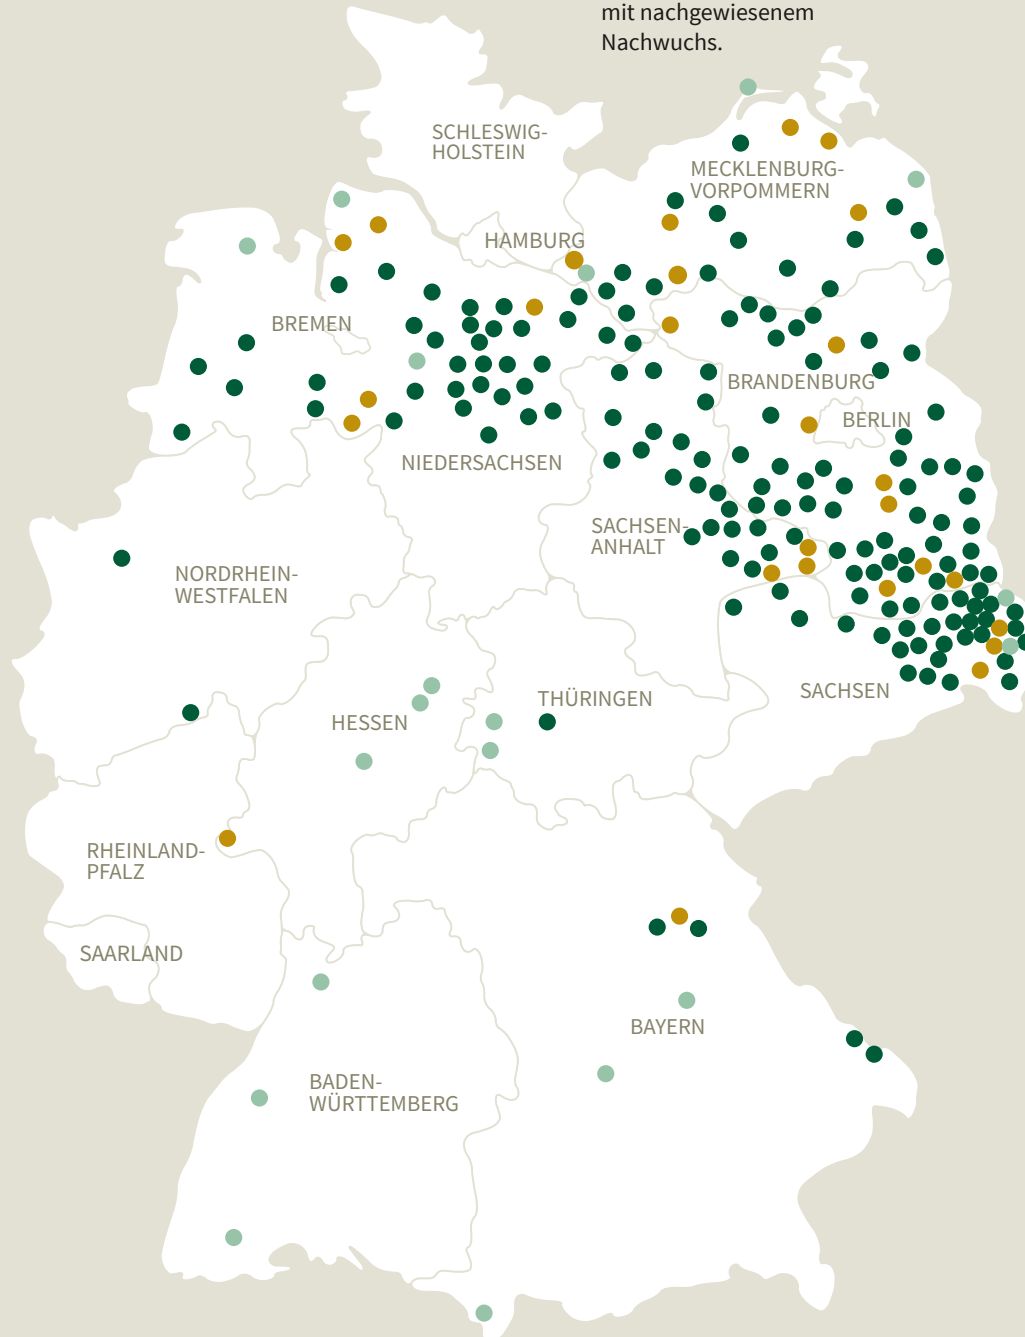

# Wolf – Canis lupus

Vorkommen in Deutschland  
Monitoringjahr 2020/21

## Rudel

Ein Rudel besteht aus zwei adulten Wölfen mit nachgewiesenem Nachwuchs.

## Einzeltier

Territorialer Wolf

## Anzahl gesamt

157

27

19

	157	27	19
BRANDENBURG	49	8	-
NIEDERSACHSEN	35	5	3
SACHSEN	29	3	2
SACHSEN-ANHALT	22	3	-
MECKLENBURG-VORPOMMERN	15	6	3
BAYERN	4	1	3
NORDRHEIN-WESTFALEN	2	-	-
THÜRINGEN	1	-	2
HESSEN	-	1	3
BADEN-WÜRTTEMBERG	-	-	3