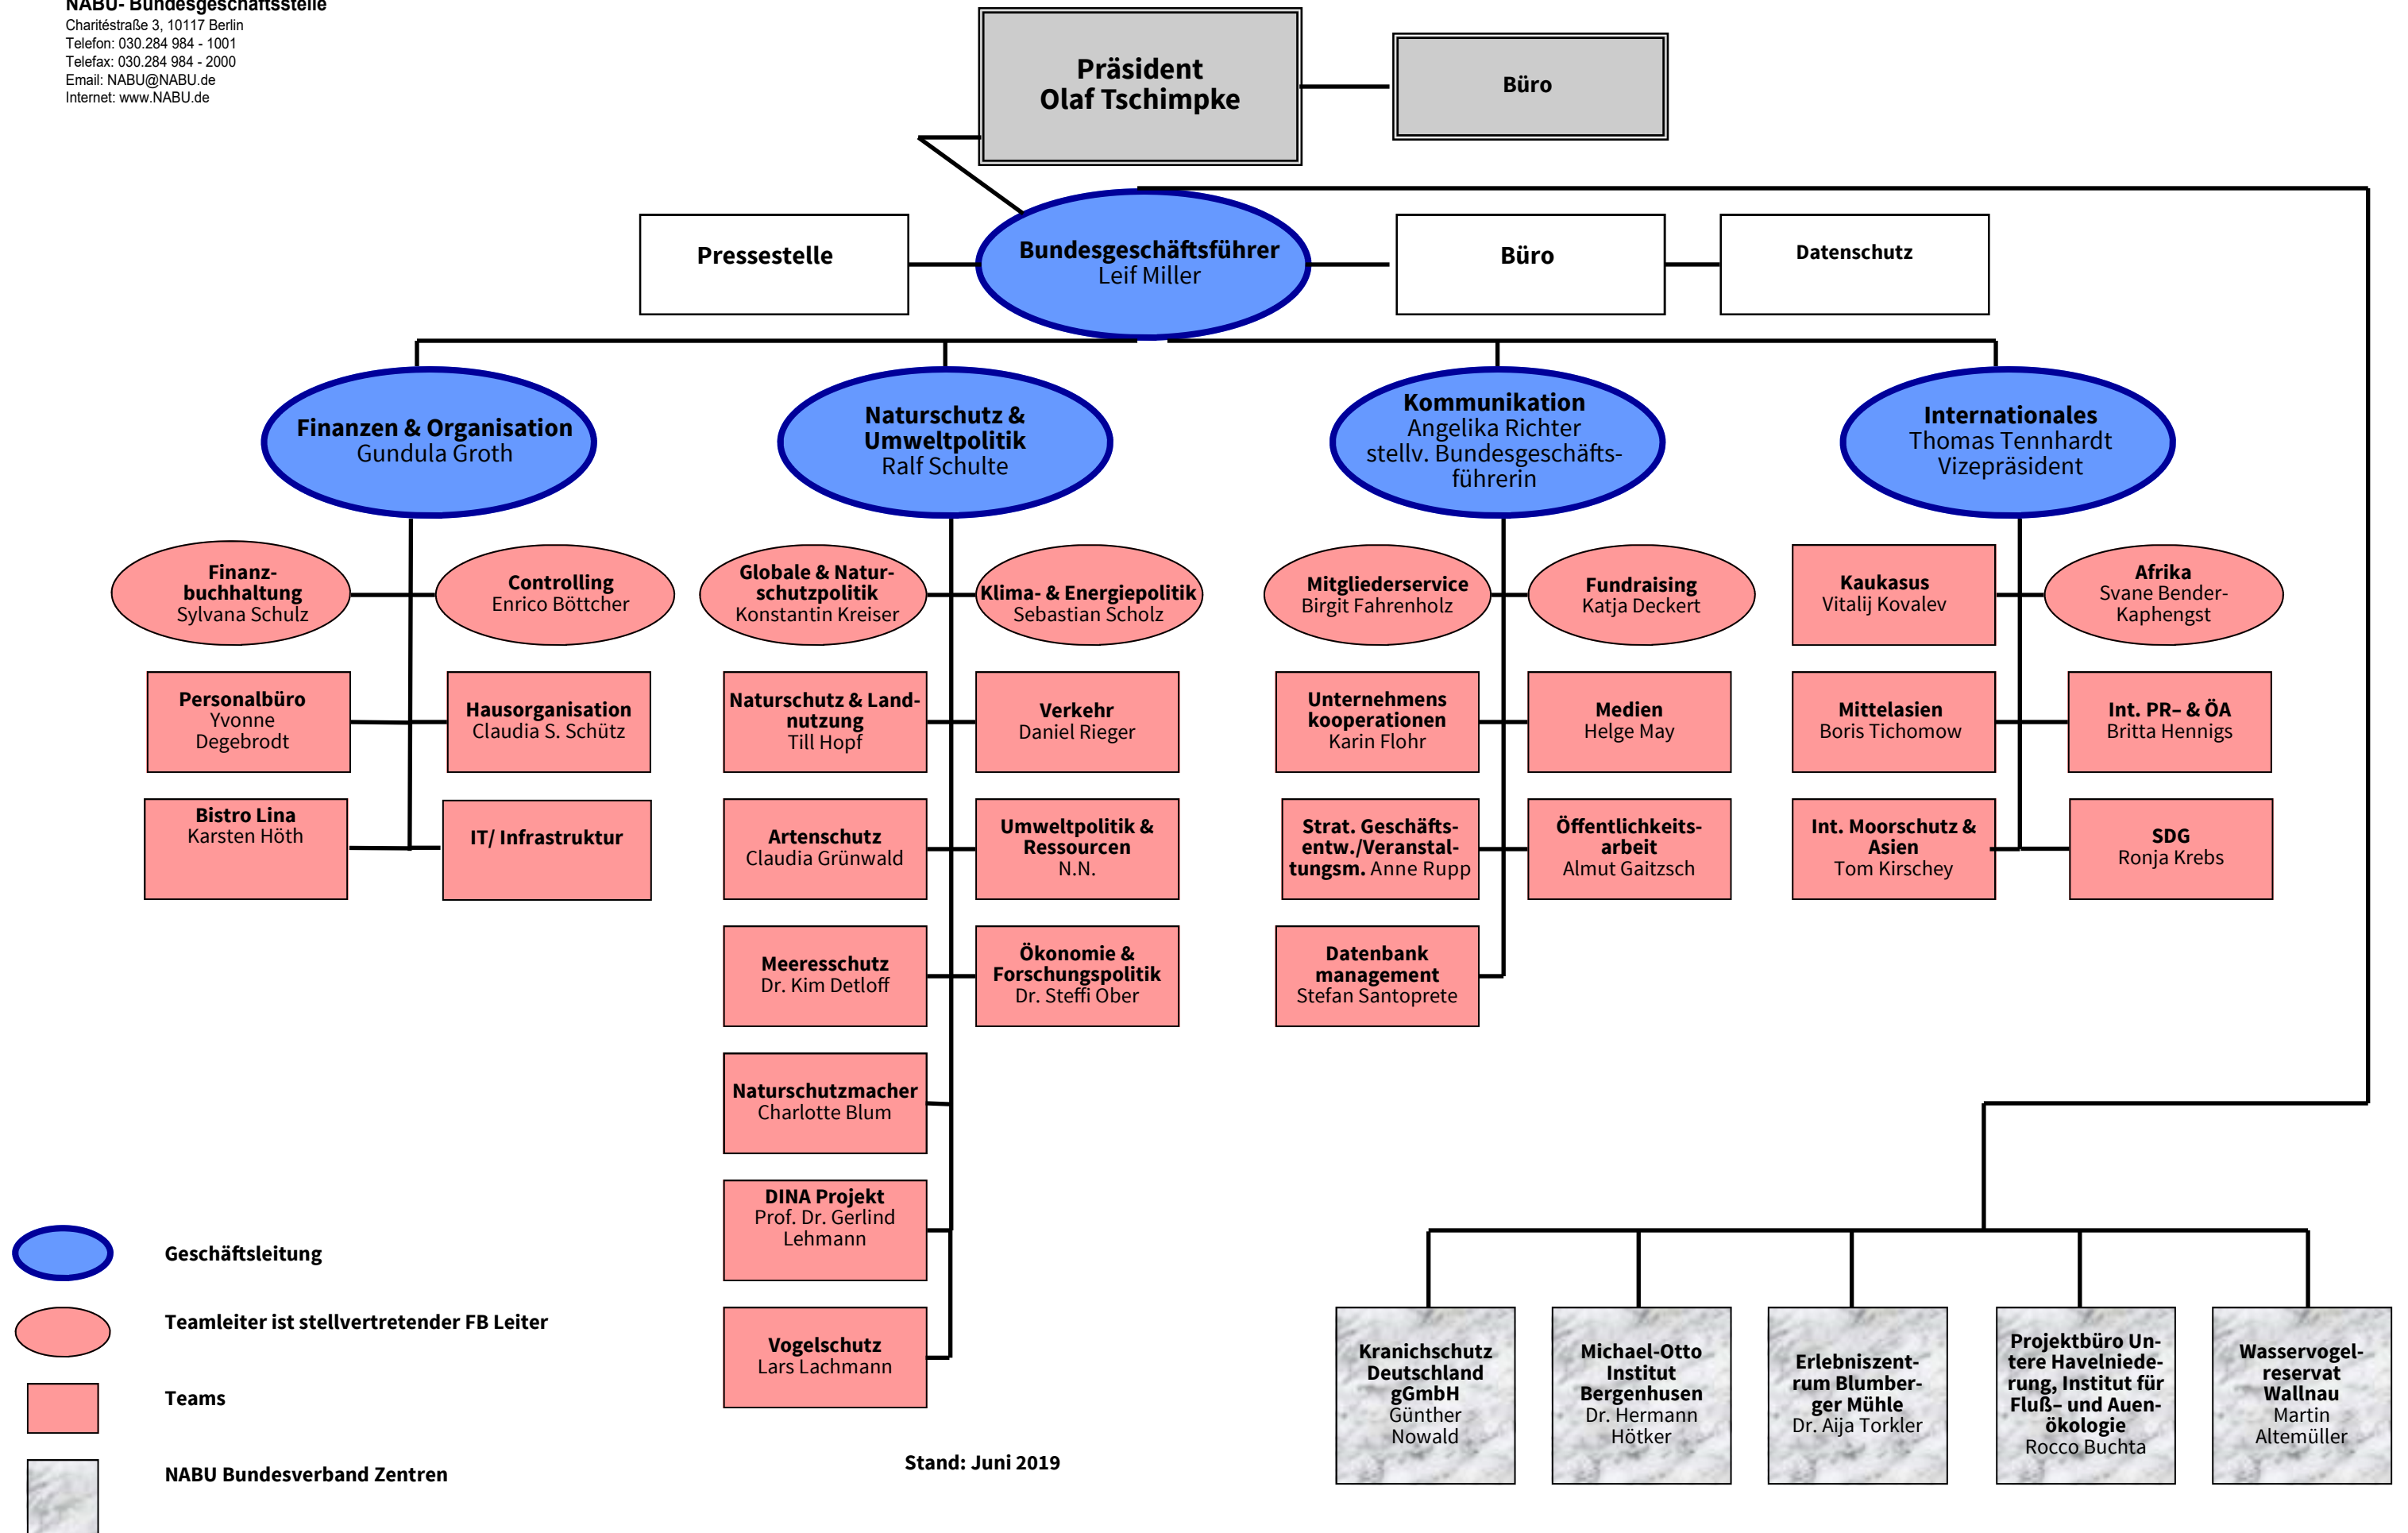

**NABU- Bundesgeschäftsstelle**

Charitéstraße 3, 10117 Berlin  
 Telefon: 030.284 984 - 1001  
 Telefax: 030.284 984 - 2000  
 Email: NABU@NABU.de  
 Internet: www.NABU.de

Stand: Juni 2019

-  **Geschäftsleitung**
-  **Teamleiter ist stellvertretender FB Leiter**
-  **Teams**
-  **NABU Bundesverband Zentren**