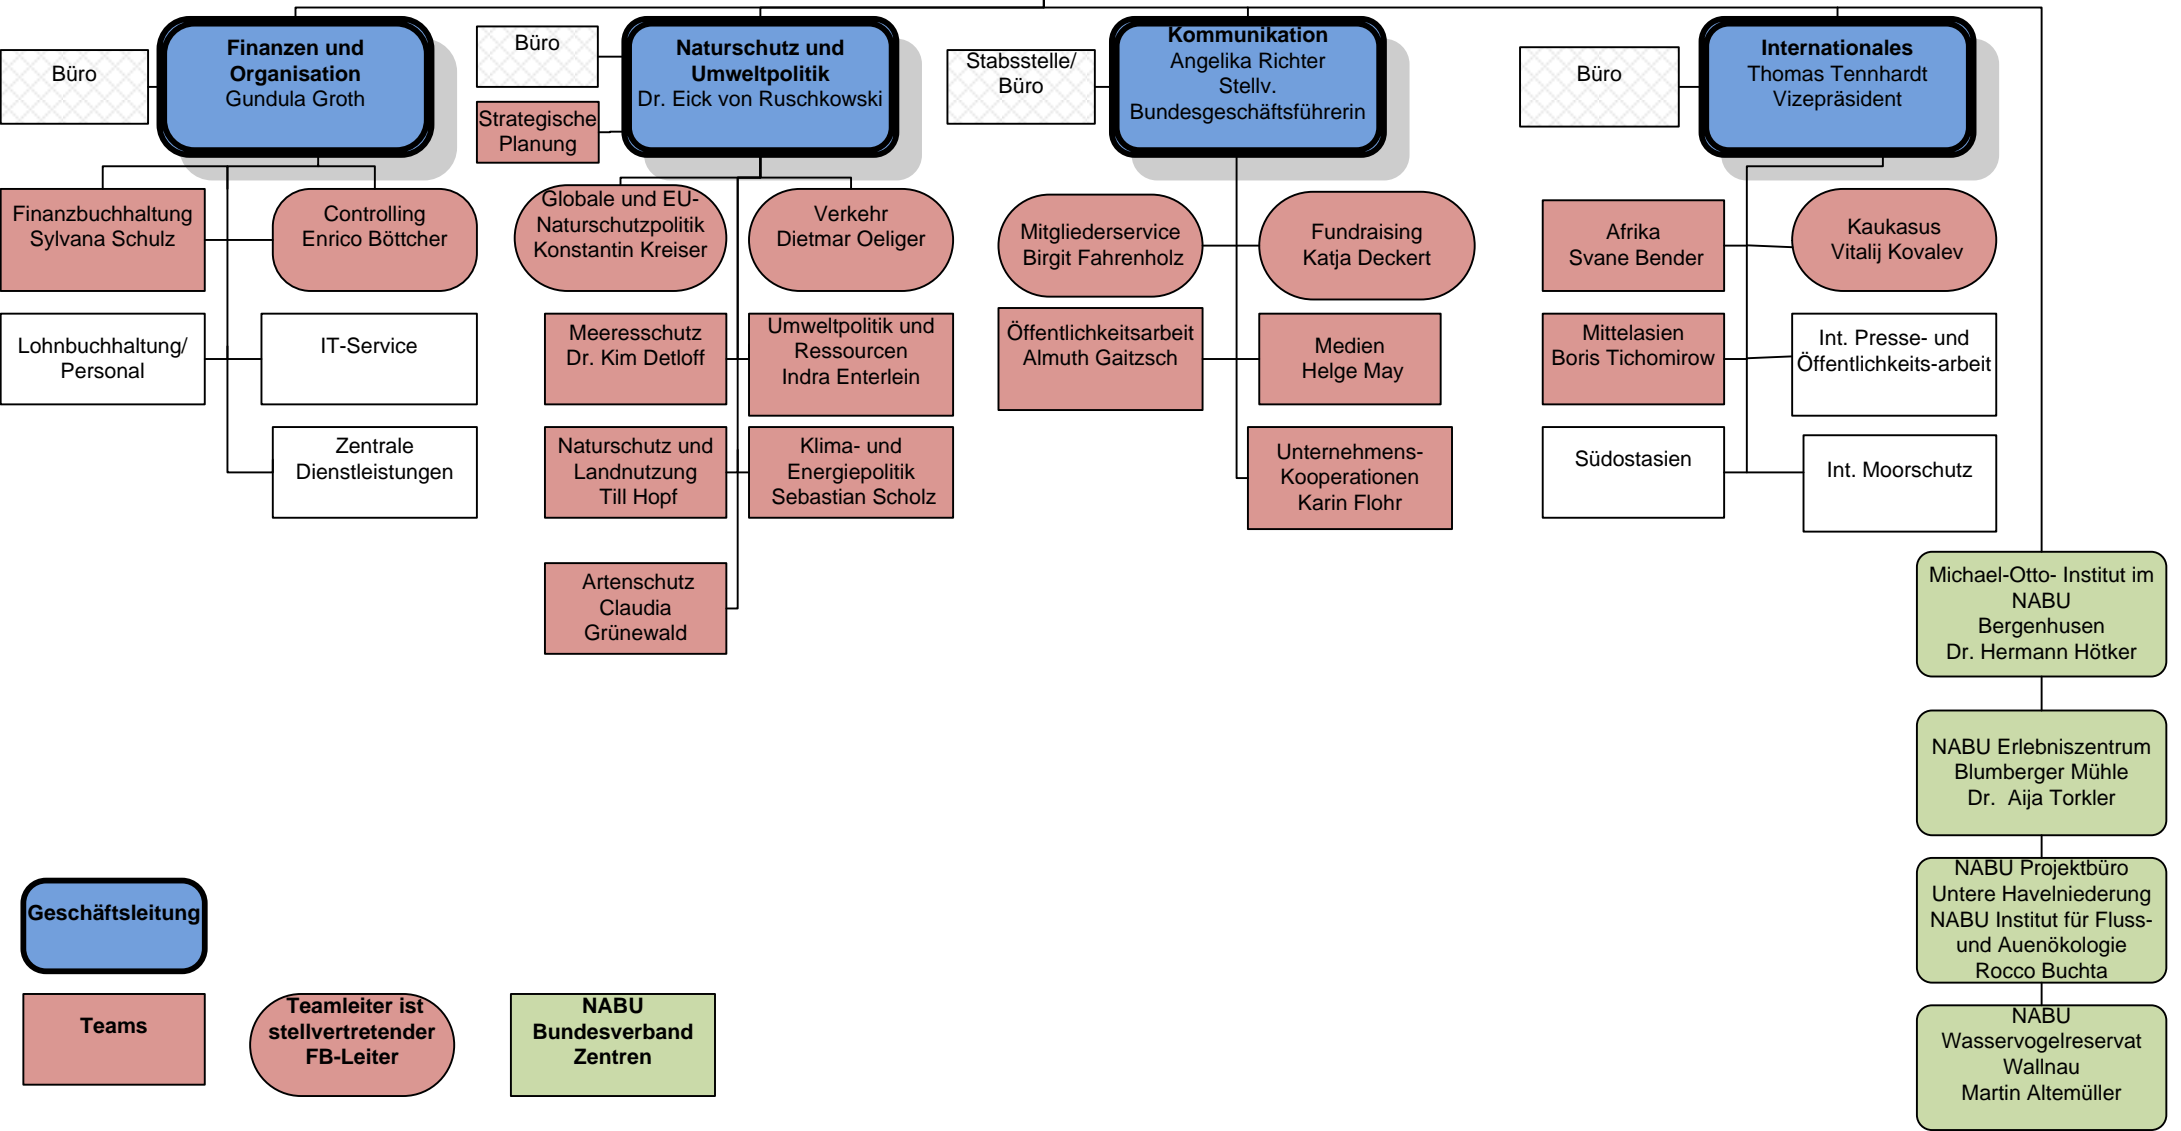

**Funktionales  
Organigramm  
NABU  
Bundesverband**

**NABU- Bundesgeschäftsstelle**

Charitéstraße 3, 10117 Berlin

Telefon: 030.284 984 - 1001

Telefax: 030.284 984 - 2000

Email: NABU@NABU.de

Internet: www.NABU.de

**Geschäftsleitung**

**Teams**

**Teamleiter ist  
stellvertretender  
FB-Leiter**

**NABU  
Bundesverband  
Zentren**