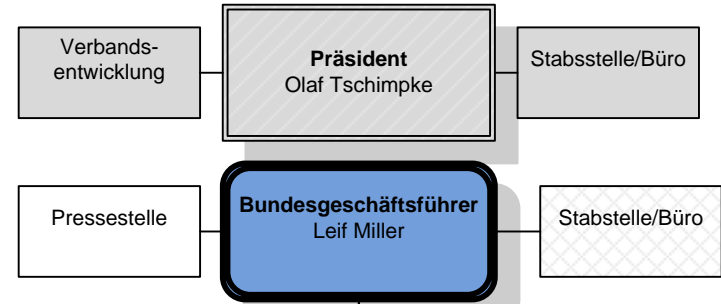

**Funktionales  
Organigramm  
NABU  
Bundesverband**

**NABU- Bundesgeschäftsstelle**

Charitéstraße 3, 10117 Berlin

Telefon: 030.284 984 - 1001

Telefax: 030.284 984 - 2000

Email: NABU@NABU.de

Internet: www.NABU.de

**Geschäftsleitung**

**Teams**

**Teamleiter ist  
stellvertretender  
FB-Leiter**

**NABU  
Bundesverband  
Zentren**