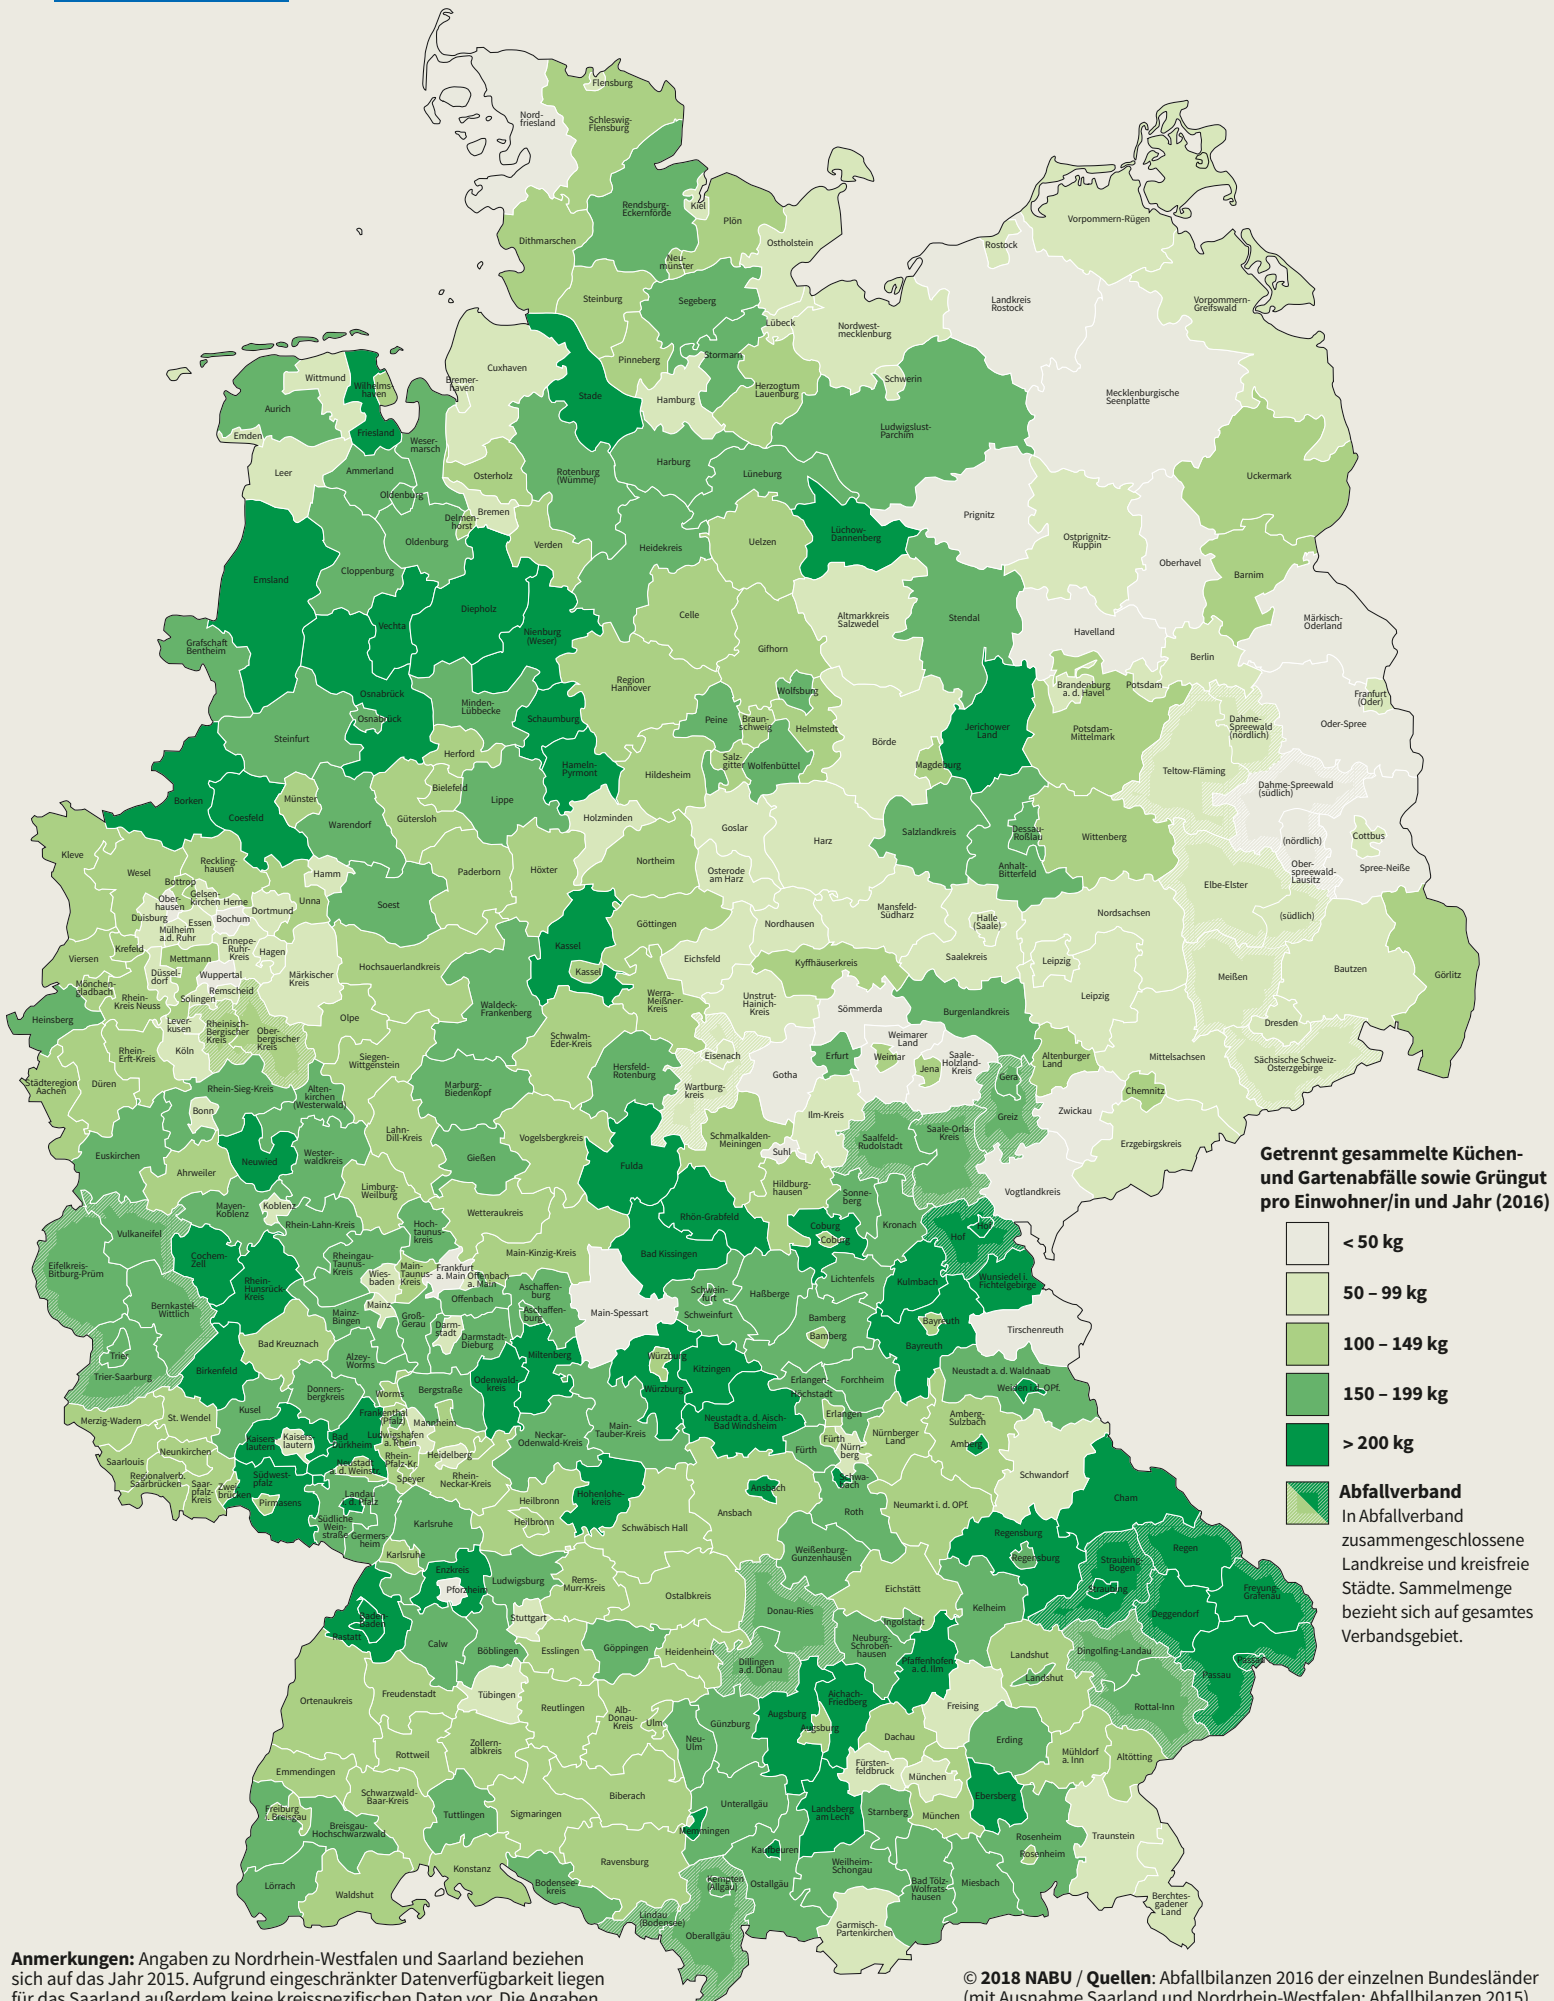

# Bioabfallmengen in Deutschland: Biotonne & kommunale Grüngutsammlung

**Anmerkungen:** Angaben zu Nordrhein-Westfalen und Saarland beziehen sich auf das Jahr 2015. Aufgrund eingeschränkter Datenverfügbarkeit liegen für das Saarland außerdem keine kreis-spezifischen Daten vor. Die Angaben beziehen sich auf das komplette Bundesland.

© 2018 NABU / Quellen: Abfallbilanzen 2016 der einzelnen Bundesländer (mit Ausnahme Saarland und Nordrhein-Westfalen: Abfallbilanzen 2015) sowie eigene Recherchen. Grafik: Dirk Heider